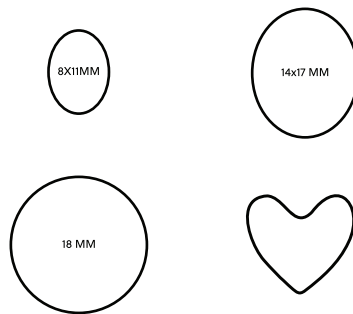

USING THE PROVIDED TEMPLATE,
CUT YOUR FAVORITE PHOTO TO SIZE
AND PLACE IT WITHIN THE
LOCKET.

SCHNEIDE DEIN LIEBLINGSFOTO
MITHILFE DER VORLAGE AUF DIE
RICHTIGE GRÖSSE ZU UND PLATZIERE
ES IM MEDAILLON.

UTILIZZANDO IL MODELLO FORNITO,
TAGLIA LA TUA FOTO PREFERITA A
MISURA E POSIZIONALA ALL'INTERNO DEL
MEDAGLIONE.

CON LA PLANTILLA BRINDADA,
RECORTA TU FOTO FAVORITA PARA
AJUSTARLA Y COLOCARLA DENTRO DEL
MEDALLÓN.

EN UTILISANT LE MODÈLE FOURNI,
DÉCOUPEZ VOTRE PHOTO PRÉFÉRÉE ET
PLACEZ-LA DANS LE MÉDAILLON.

11 in

8.5 in